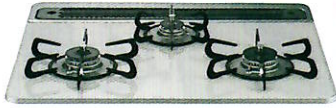

ご来場特典

特典1

当日ご来場いただきましたお客様に
1組様1品
ボックスティッシュ (5個)

特典2

更に、便利
LUCKY キッチングッズ抽選会
1組様1回限り

※イラストはイメージです。※数に限りがございます。無くなり次第終了となります。

お問い合わせ

トモプロ株式会社 多摩営業所

〒190-0033 東京都立川市一番町6-5-6

TEL.042-520-5100

会場限定の超特価品!!

Paloma

水なし両面焼グリル
両面焼グリルなら、ひっくり返すまでもなく調理できます。オープンのように包み焼きするので、調理の幅も広がります。

repla

【ビルトインコンロ】

PD-509WS-60CV

- ◆幅60cmタイプ ◆ティアラシルバーハイパーガラスコートトップ
- ◆水なし両面焼グリル

希望小売価格(税込)¥170,060

限定
価格

¥66,000 (税込)

工事費別途

Takara standard

お手入れらくらく
汚れやすい場所にホーローを使用しているからお手入れ性能が格段にアップしました! 油汚れも水ぶきでふくだけでキレイに取れます。

【レンジフード】