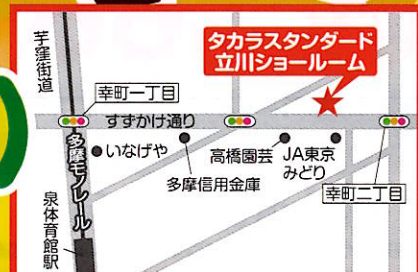

開催時間 / 10:00~16:00

タカラスタンダード 立川ショールーム 〒190-0002 東京都立川市幸町1-26-2 TEL.042-537-0811

[アクセス] 車 / (すずかけ通り沿い) ●新青梅街道から…上立野東交差点より芋窪街道へ、砂川七番次の交差点を左折左手。●立川駅方面から…立川通りより芋窪街道へ、砂川高校東次の交差点を右折左手。 電車 / モノレール「泉体育館駅」西口徒歩5分、改札を出て右エスカレーターを下り信号二つ目を右折すく。

〒190-0033 東京都立川市一番町6-5-6

TEL.042-520-5100

会場限定の超特価品!!

Paloma

水なし両面焼グリル
両面焼グリルなら、ひっくり返すまでもなく調理できます。オープンのように包み焼きするので、調理の幅も広がります。

repla

【ビルトインコンロ】

PD-509WS-60CV