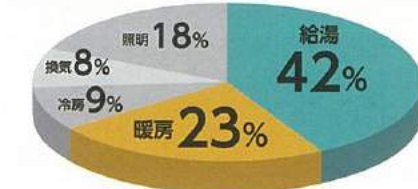

出前ショールーム限定大特価!!

ハイブリッド給湯器「ECOONE」でガス代を約半分にしませんか?

家庭エネルギーの約40%は給湯なのはご存知ですか?

家庭のエネルギー消費の大半が給湯と暖房

【省エネ基準一次エネルギー消費量割合】

リンナイなら...

ガスと電気のハイブリッド運転で光熱費節約!

【年間給湯ランニングコスト比較】