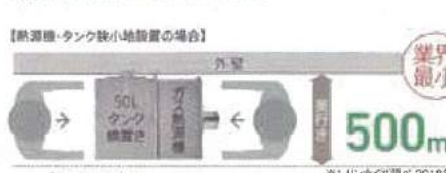

狭小地の設置に関する悩みも解決!

プラグインLOWBOYは、構造を見直し、狭小地のための躯体を追求したことで、設置の汎用性がさらに向上しました。設置するスペースに合わせて、タンクの正面を壁に向け、ガス熱源機と連絡できるため、これまで設置できなかった狭小地にも導入が可能に。現場に合わせた柔軟なレイアウトで、施工をスムーズにします。

エコジョーズ給湯暖房熱源機+浴室暖房乾燥機

給湯暖房用熱源機 ecoジョーズ

Rinnai

給湯暖房用熱源機 24号オート:RVD-E2405SAW2-1(A)
マルチリモコン:MBC-230V(T)
希望小売価格 ¥454,680(税込)

特別価格

228,000円